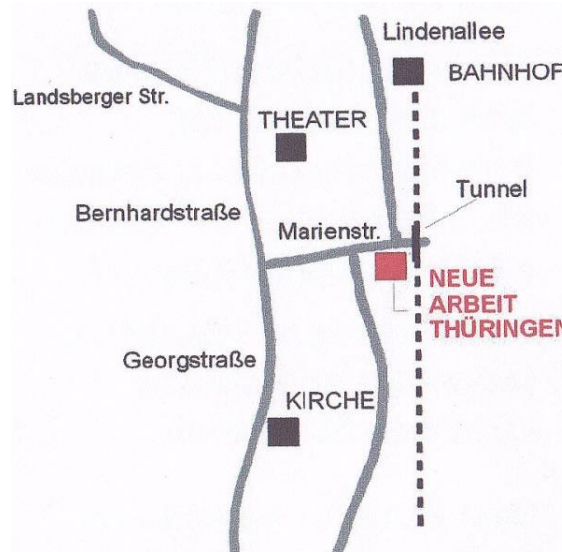

Willkommens- und Begegnungsstätte

Verein für Arbeits- und Berufsförderung
Mitglied im Diakonischen Werk
Evangelischer Kirchen in Mitteldeutschland e.V.

NEUE ARBEIT THÜRINGEN e.V.
Marienstraße 10
98617 Meiningen

Projekthalte

Kooperationspartner

Die Willkommens - & Begegnungs-stätte "Cabrini" heißt Flüchtlinge und Migranten im LK Schmalkalden-Meiningen Willkommen. Sie ist Anlaufstelle zur Orientierung sowie Treffpunkt zum interkulturellen Austausch und gegenseitigen Kennen-lernen. Flüchtlinge, Migranten und deutsche Bürger sowie Vereine sind herzlich eingeladen an verschiedene Angebote teilzunehmen oder sich selbst einzubringen.